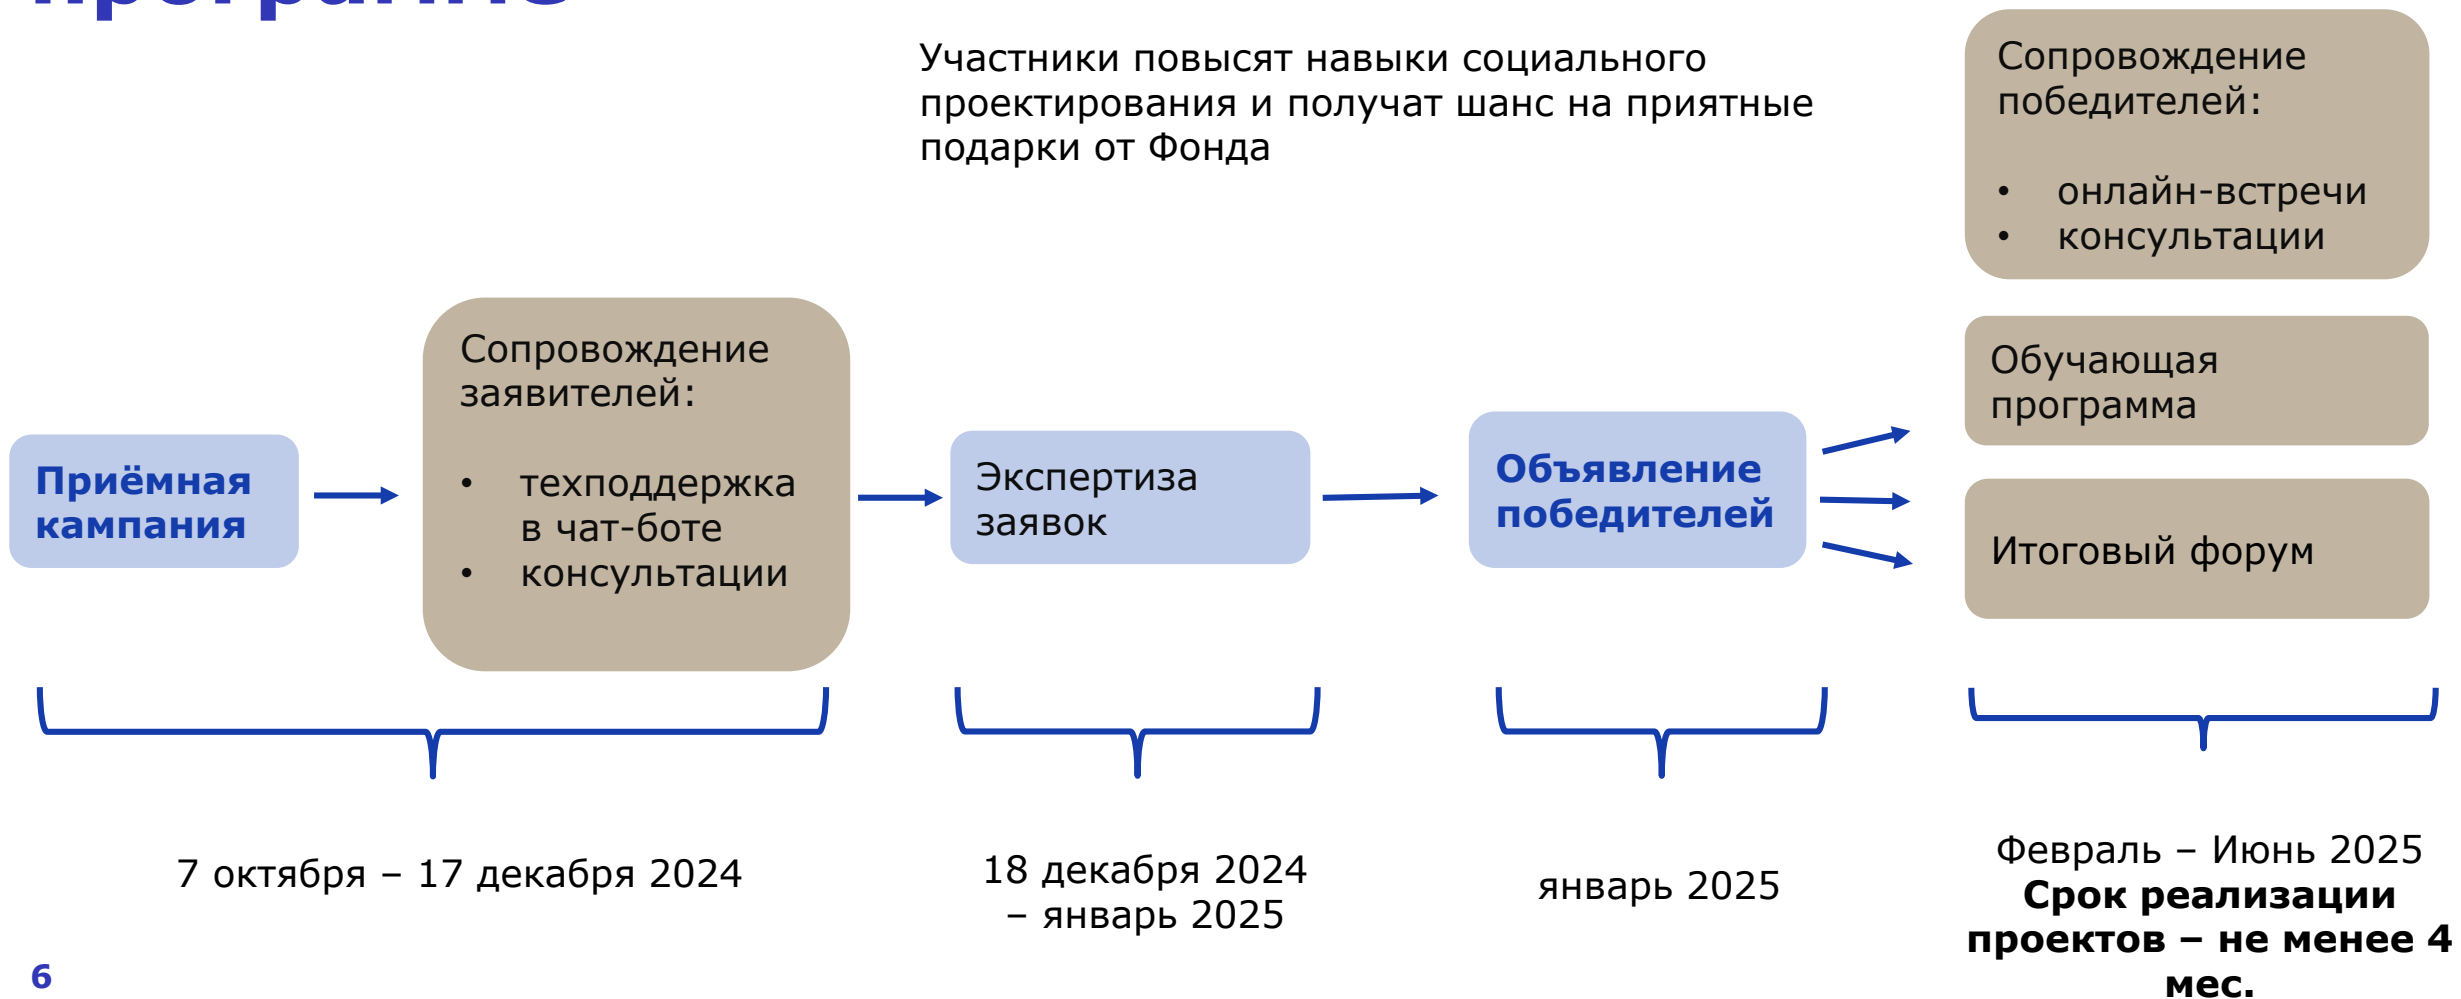

Победители получат финансовую поддержку, участие в обучающей программе

Участники повысят навыки социального проектирования и получат шанс на приятные подарки от Фонда